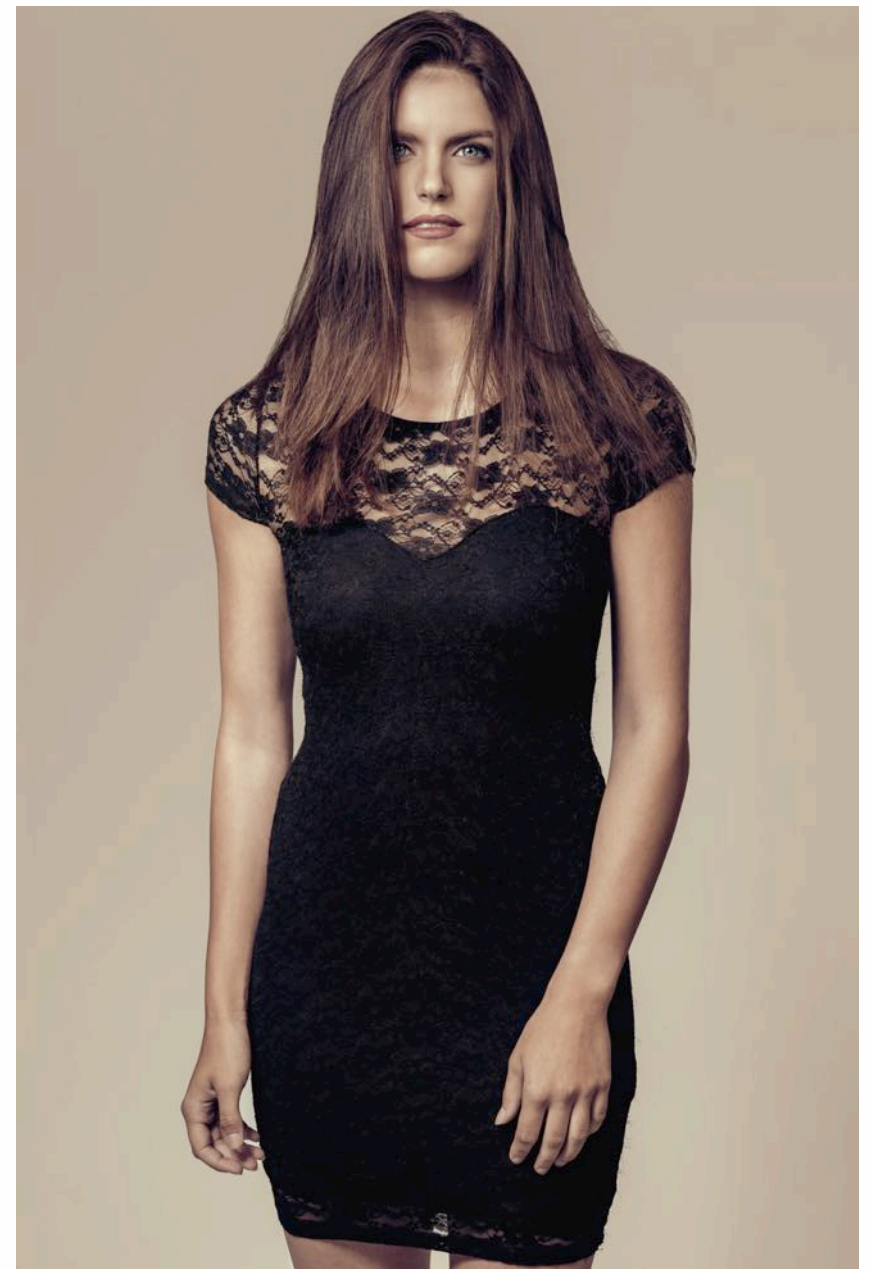

*J  
M  
Stels  
W*

## **Amy**

178cm - 36 EU- 83cm/32.7" - 63cm/24.8" - 92cm/36.2" - 38 - Brown - Blue