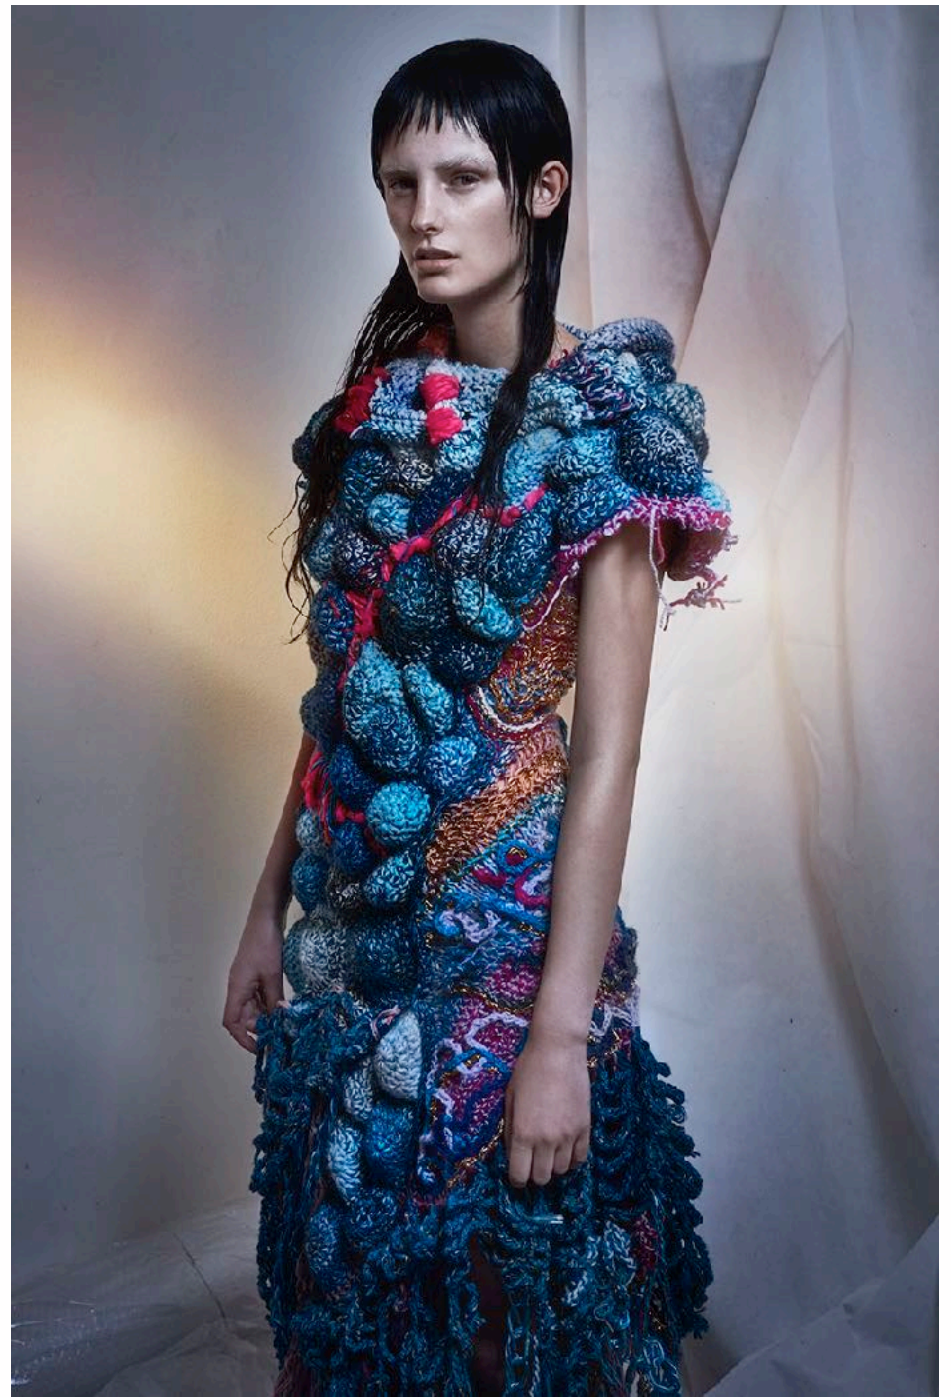

Zina J.

+49 151 68 18 71 07