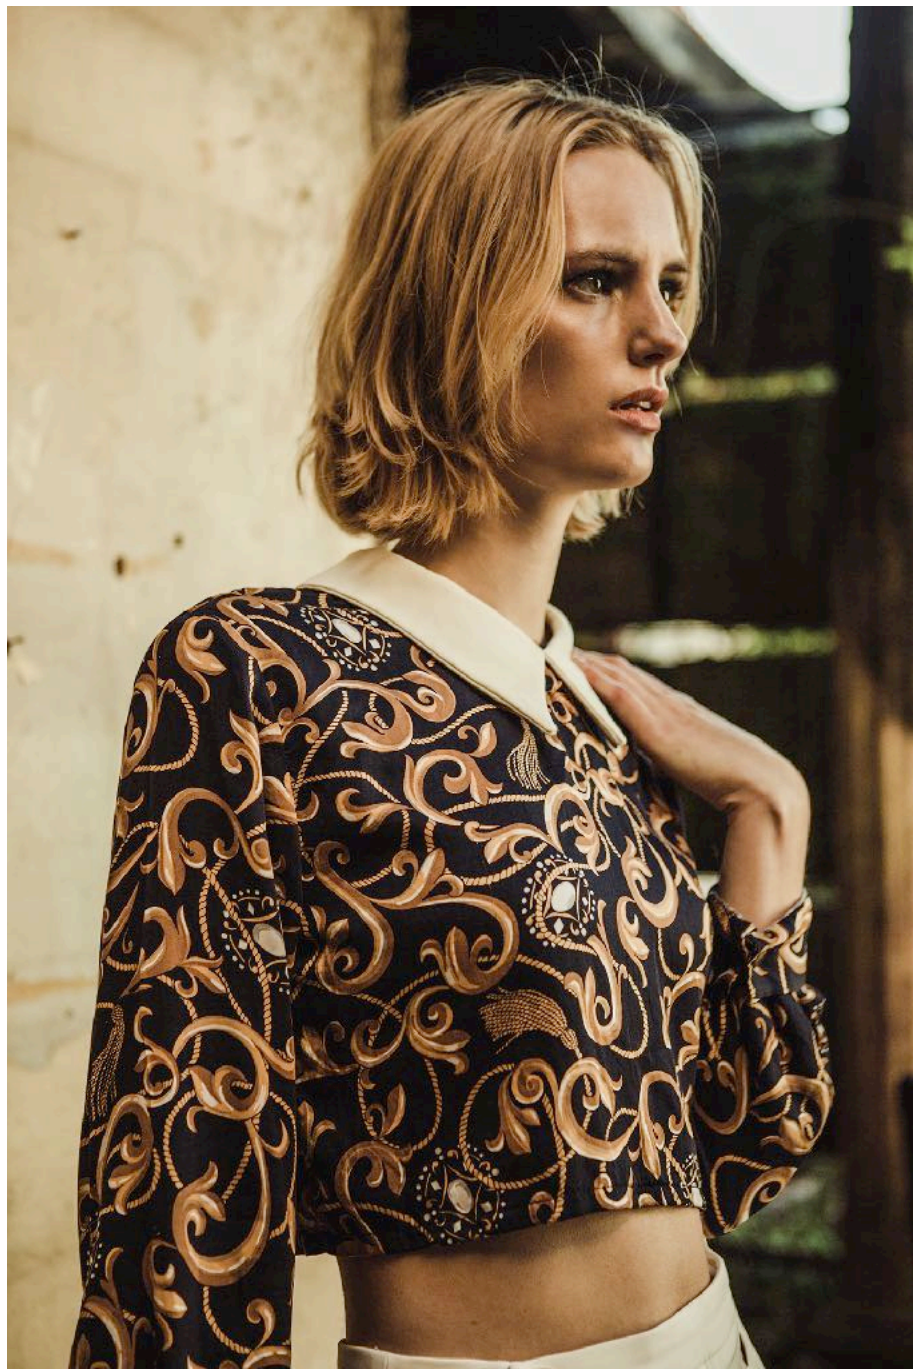

Cologne - Impekovener Str. 29