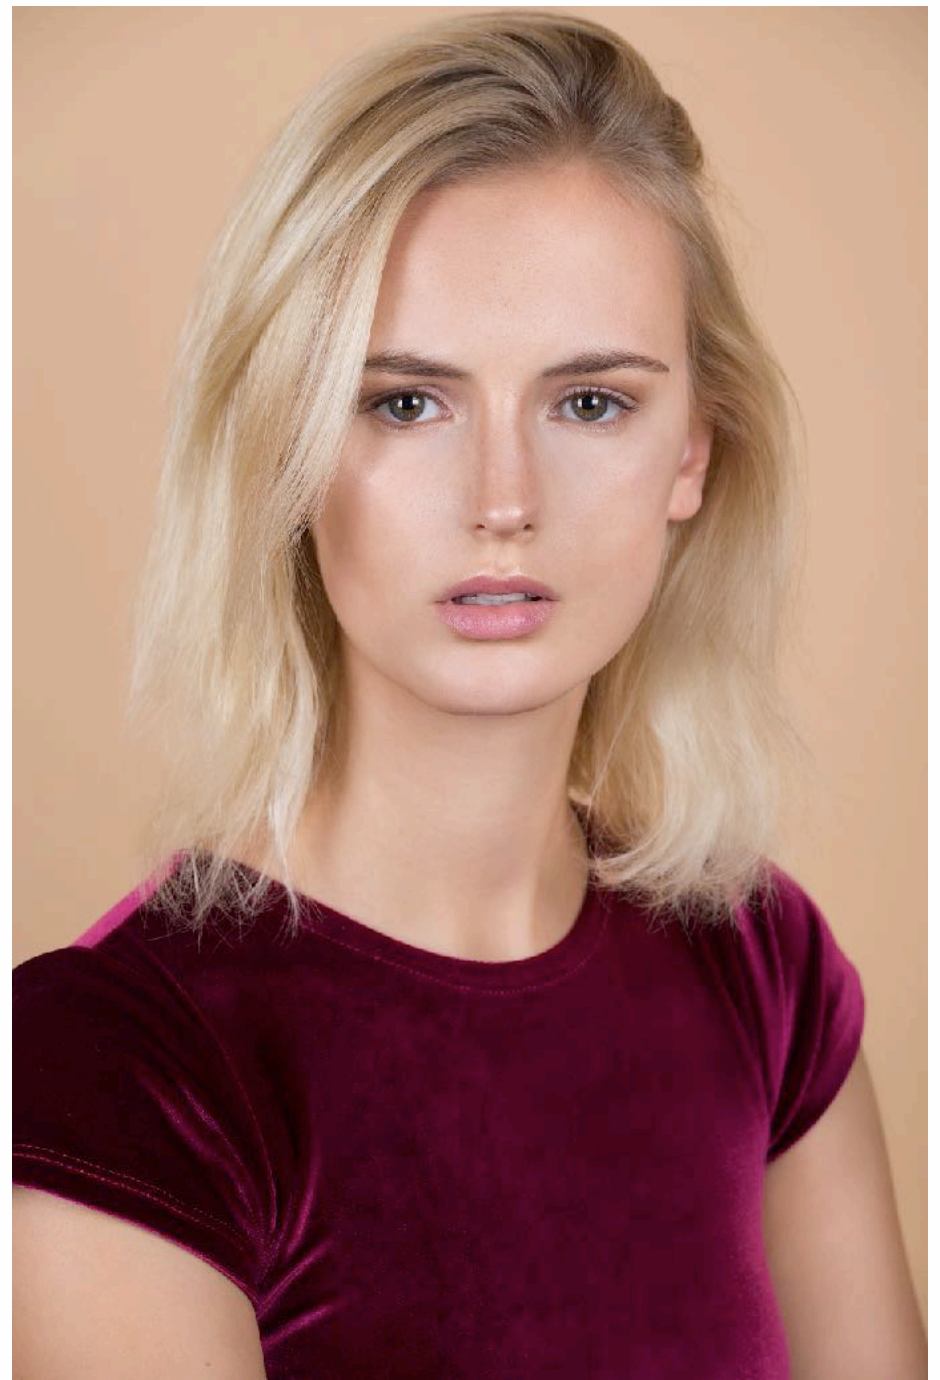

Zina J.

+49 151 68 18 71 07