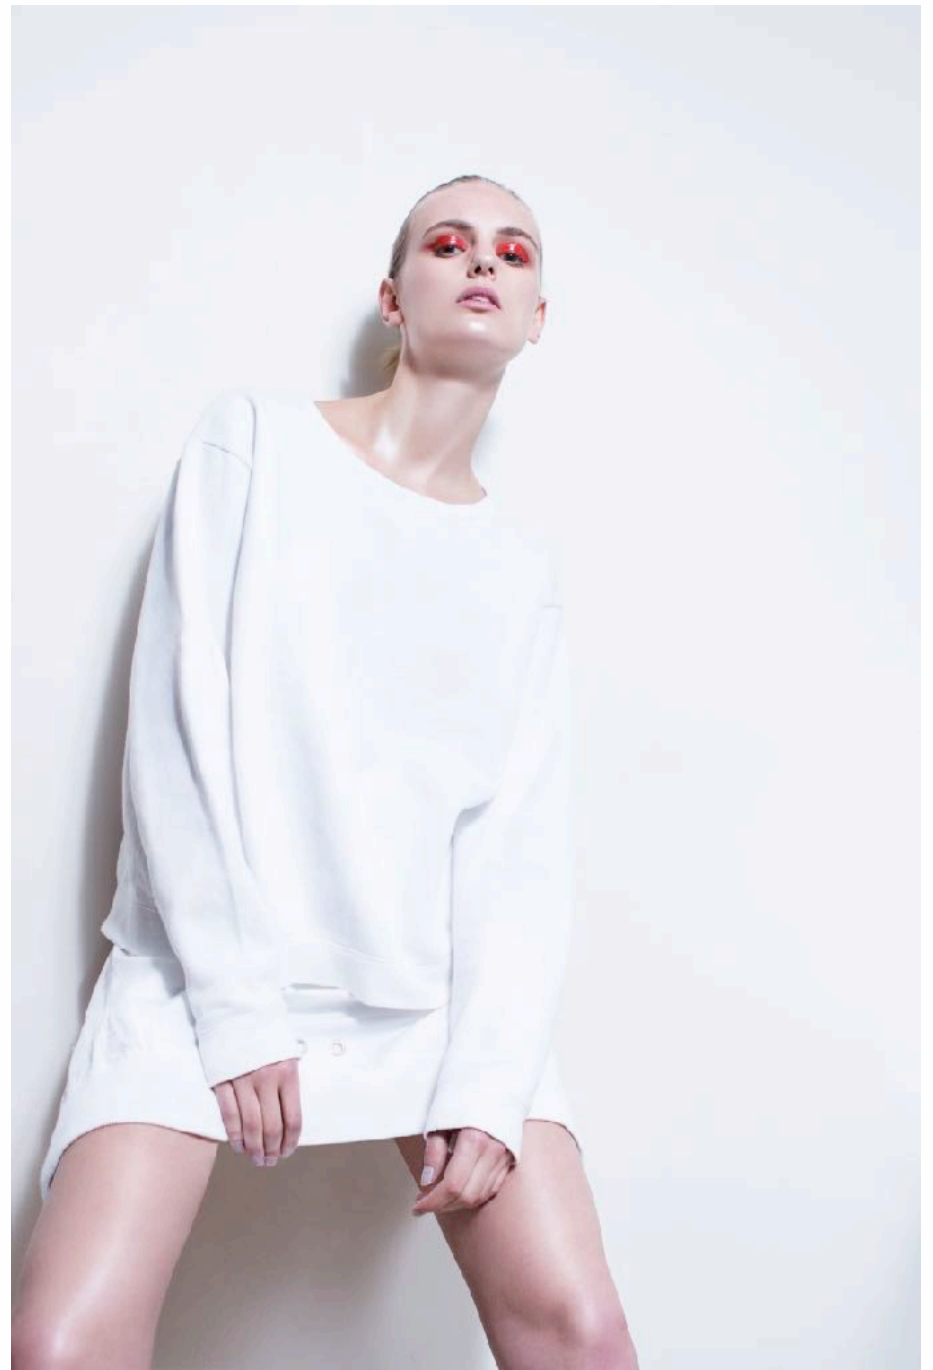

Zina J.

+49 151 68 18 71 07