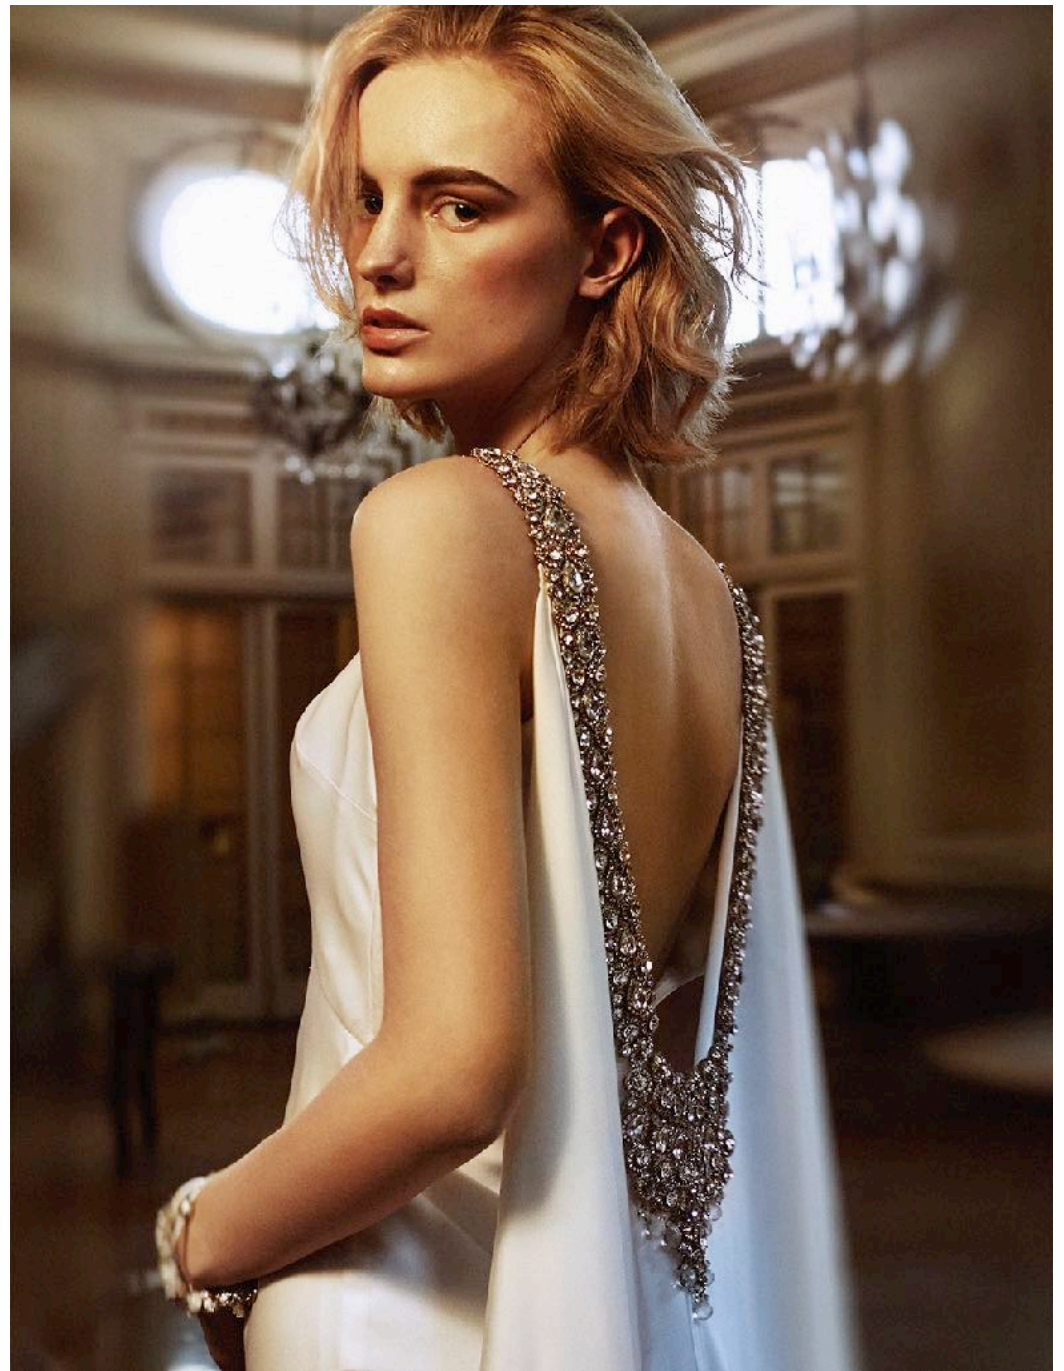

178cm - 34 EU - 80cm/31" - 62cm/24" - 92cm/36" - 39 - Blonde - Green Brown

Cologne - Impekovener Str. 29

Zina J.

+49 151 68 18 71 07

Cologne - Impekovener Str. 29

Zina J.

+49 151 68 18 71 07

Cologne - Impekovener Str. 29