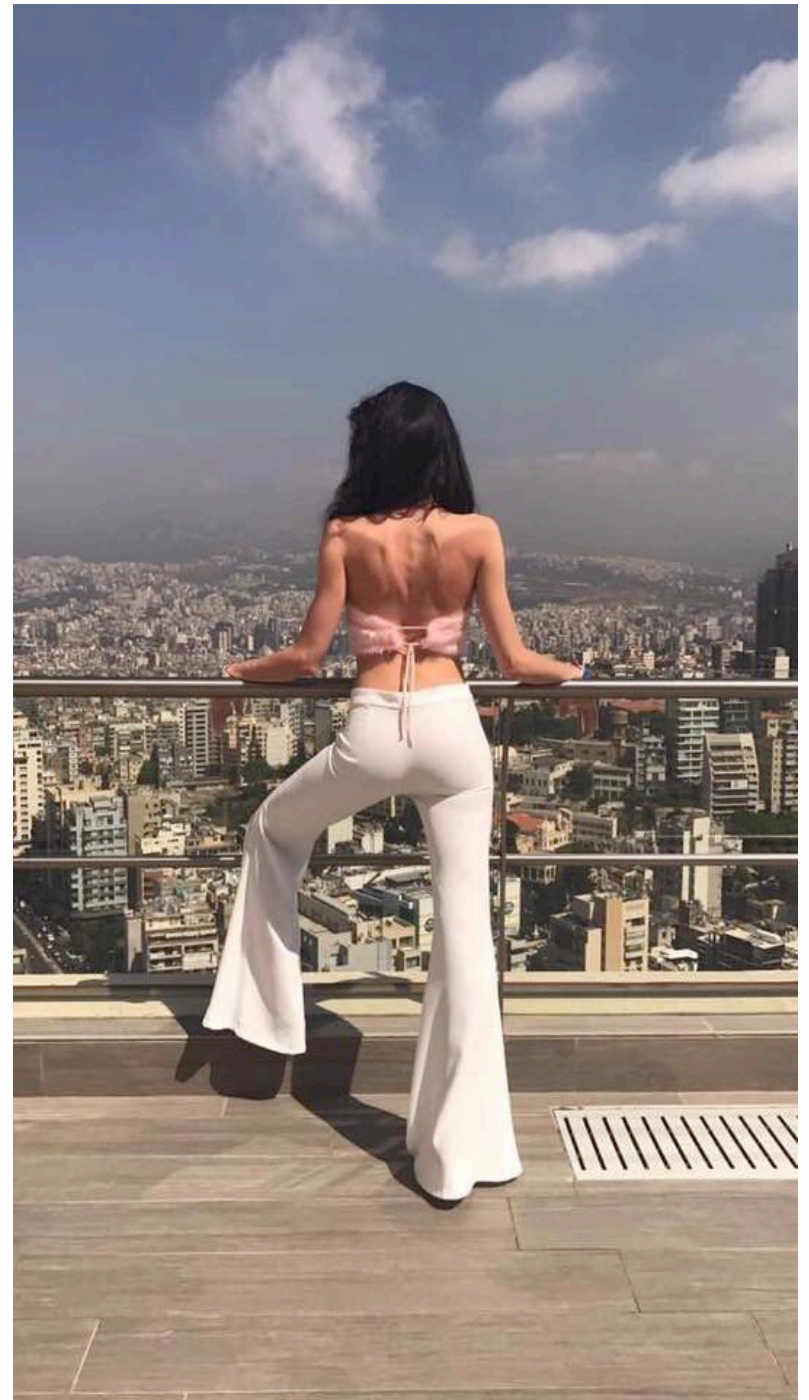

**177cm - DR 34 EU - 86cm/34" - 60cm/24" - 90cm/35" - 40 - Brown - Green**

Cologne - Impekovener Str. 29

**Asiya Iskakova**

+49 151 68 18 71 07

Cologne - Impekovener Str. 29

**Asiya Iskakova**

+49 151 68 18 71 07