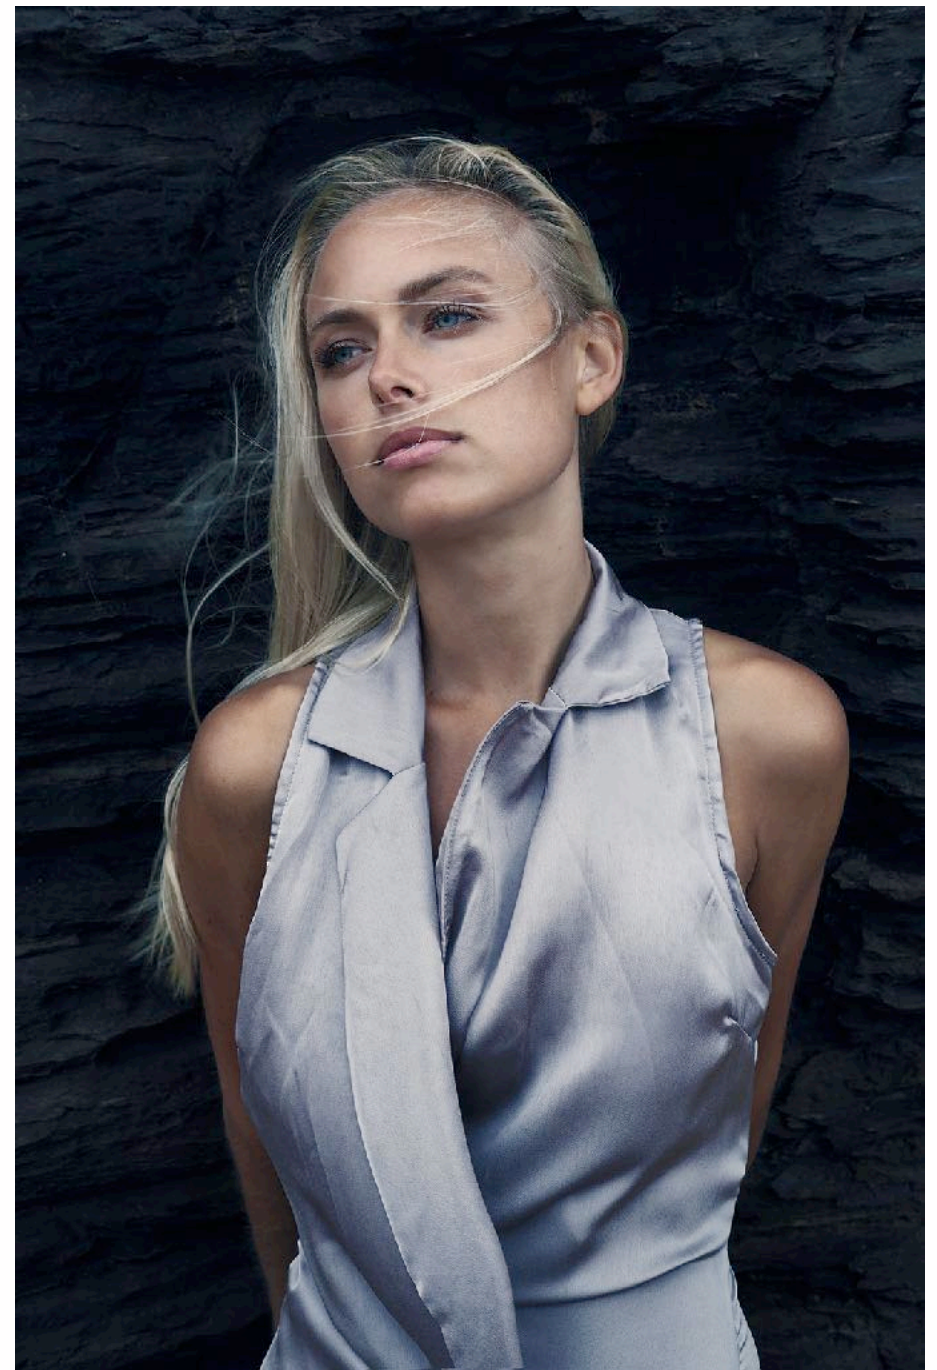

Desiree L.

+49 151 68 18 71 07