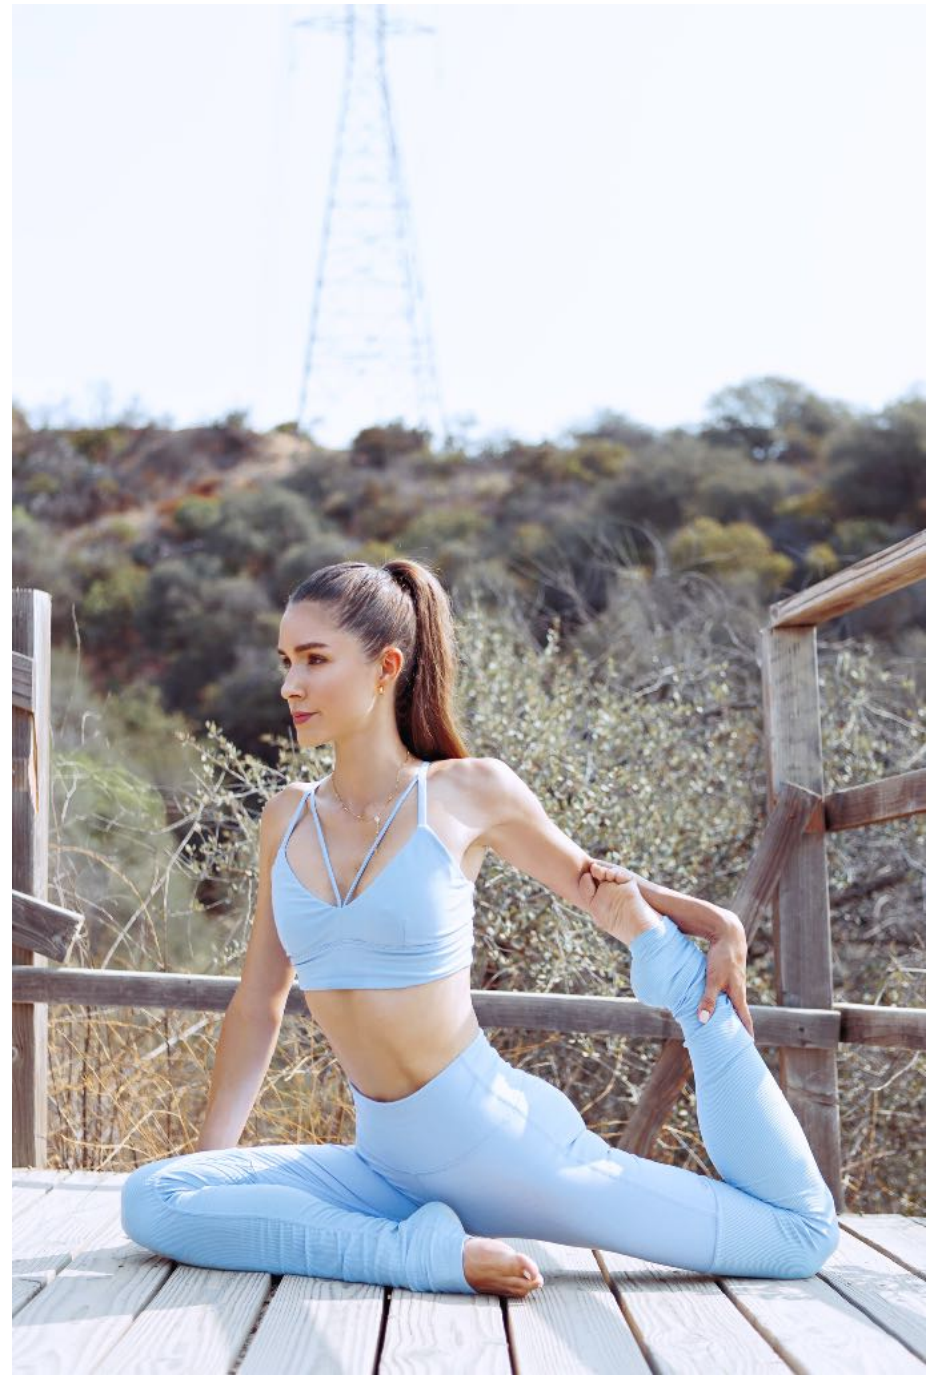

Cologne - Impekovener Str. 29

Amorina S.