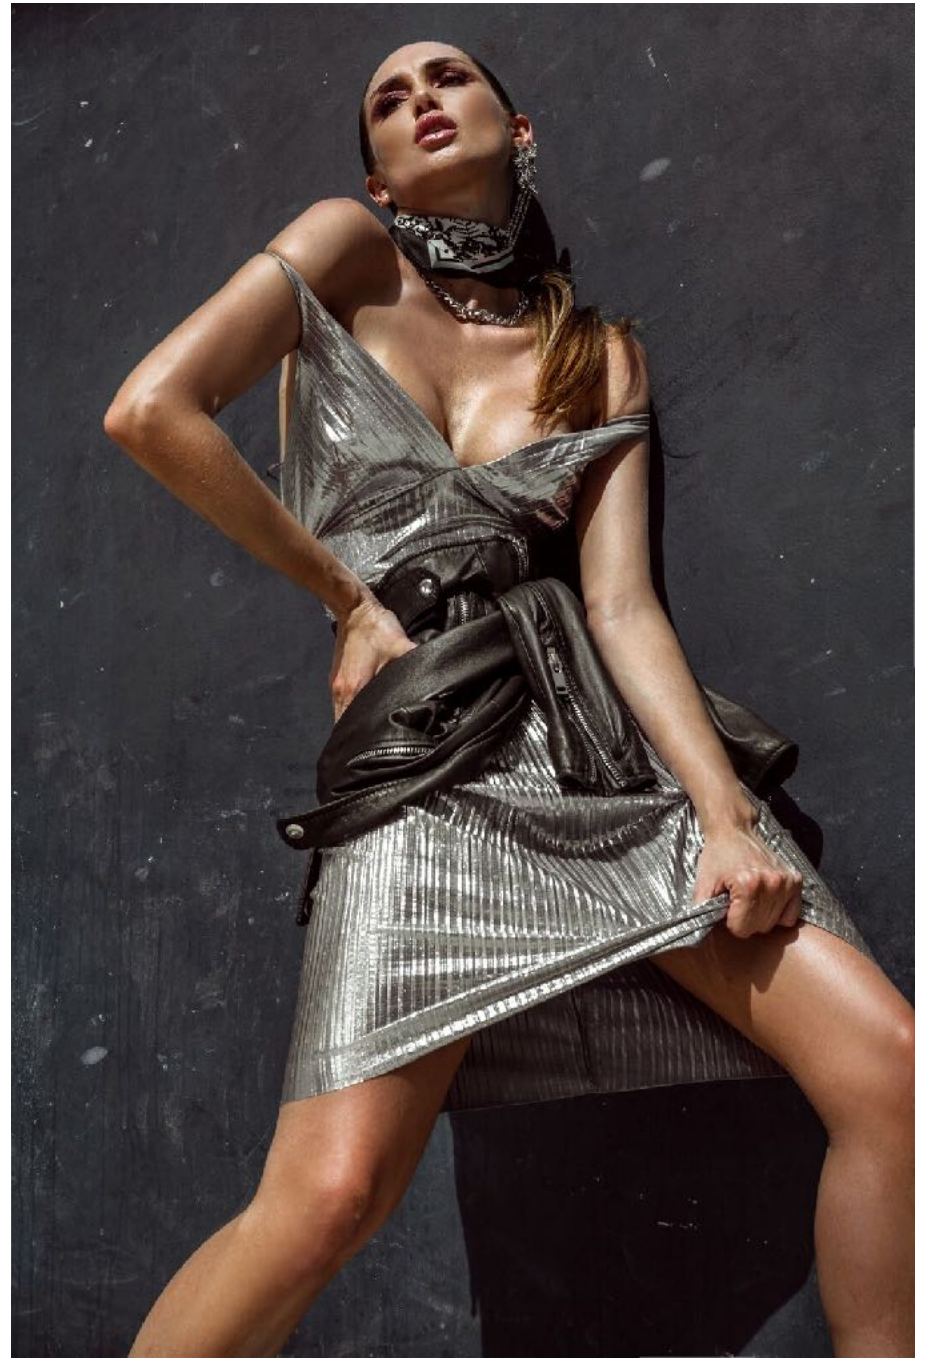

Cologne - Impekovener Str. 29

Bali