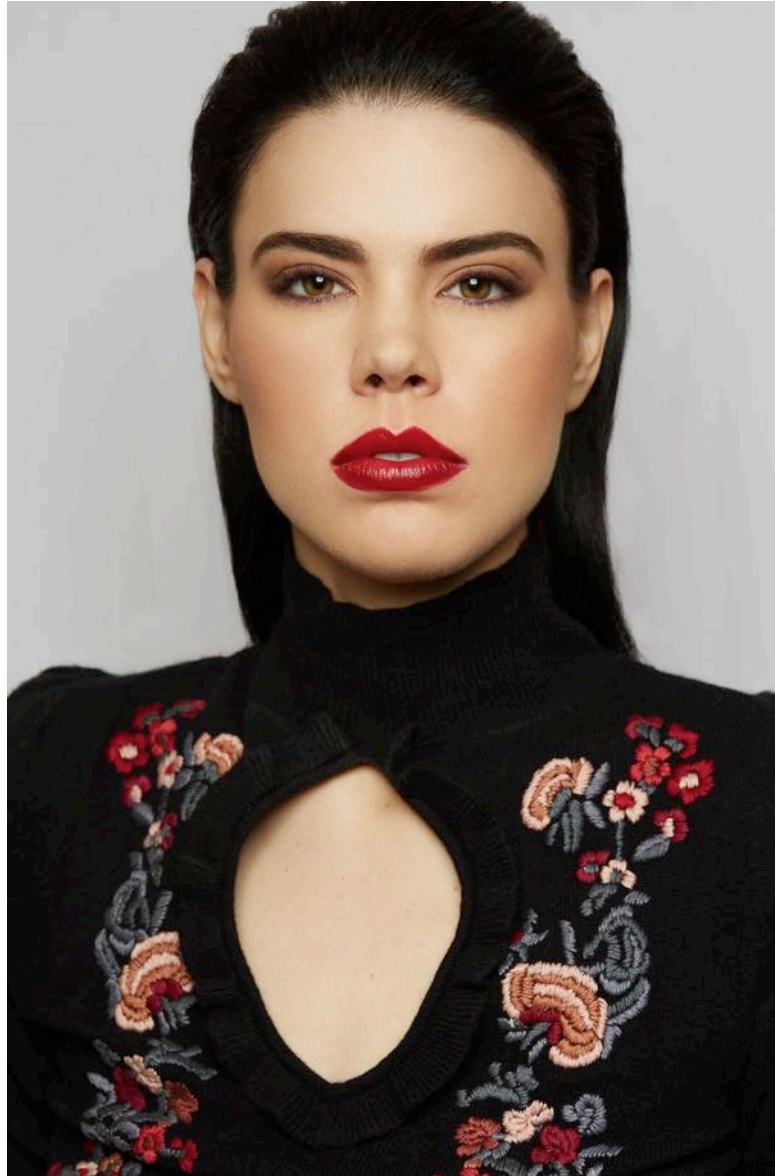

179cm - DR 34 EU - 86cm/34" - 64cm/25" - 89cm/35" - 40 - Brown - Hazel

Cologne - Impekovener Str. 29

Brana Dane

+49 151 68 18 71 07

Cologne - Impekovener Str. 29

Brana Dane

+49 151 68 18 71 07

Cologne - Impekovener Str. 29