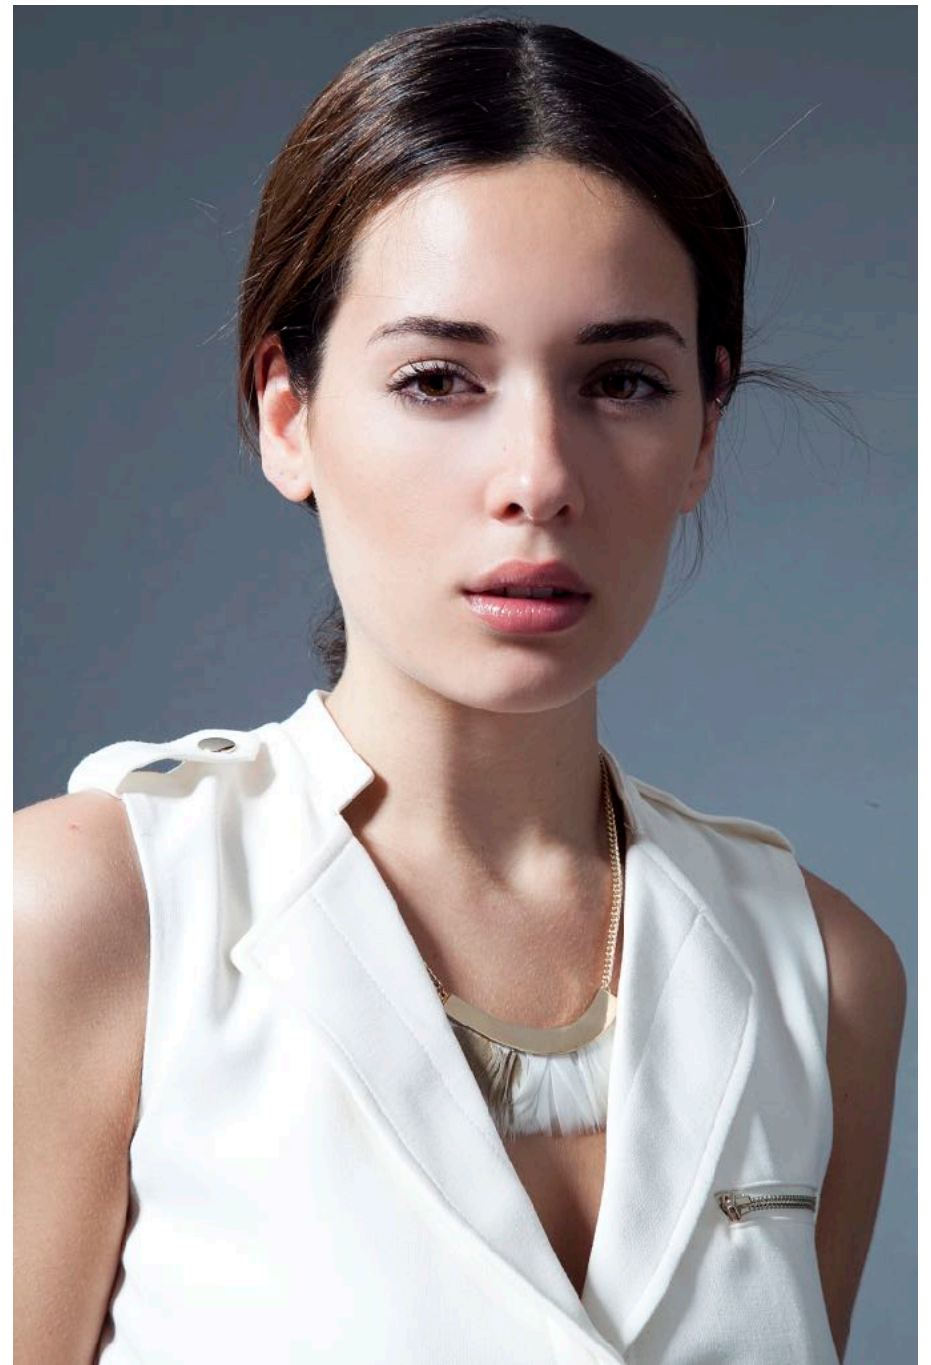

Casilda G.

+49 151 68 18 71 07