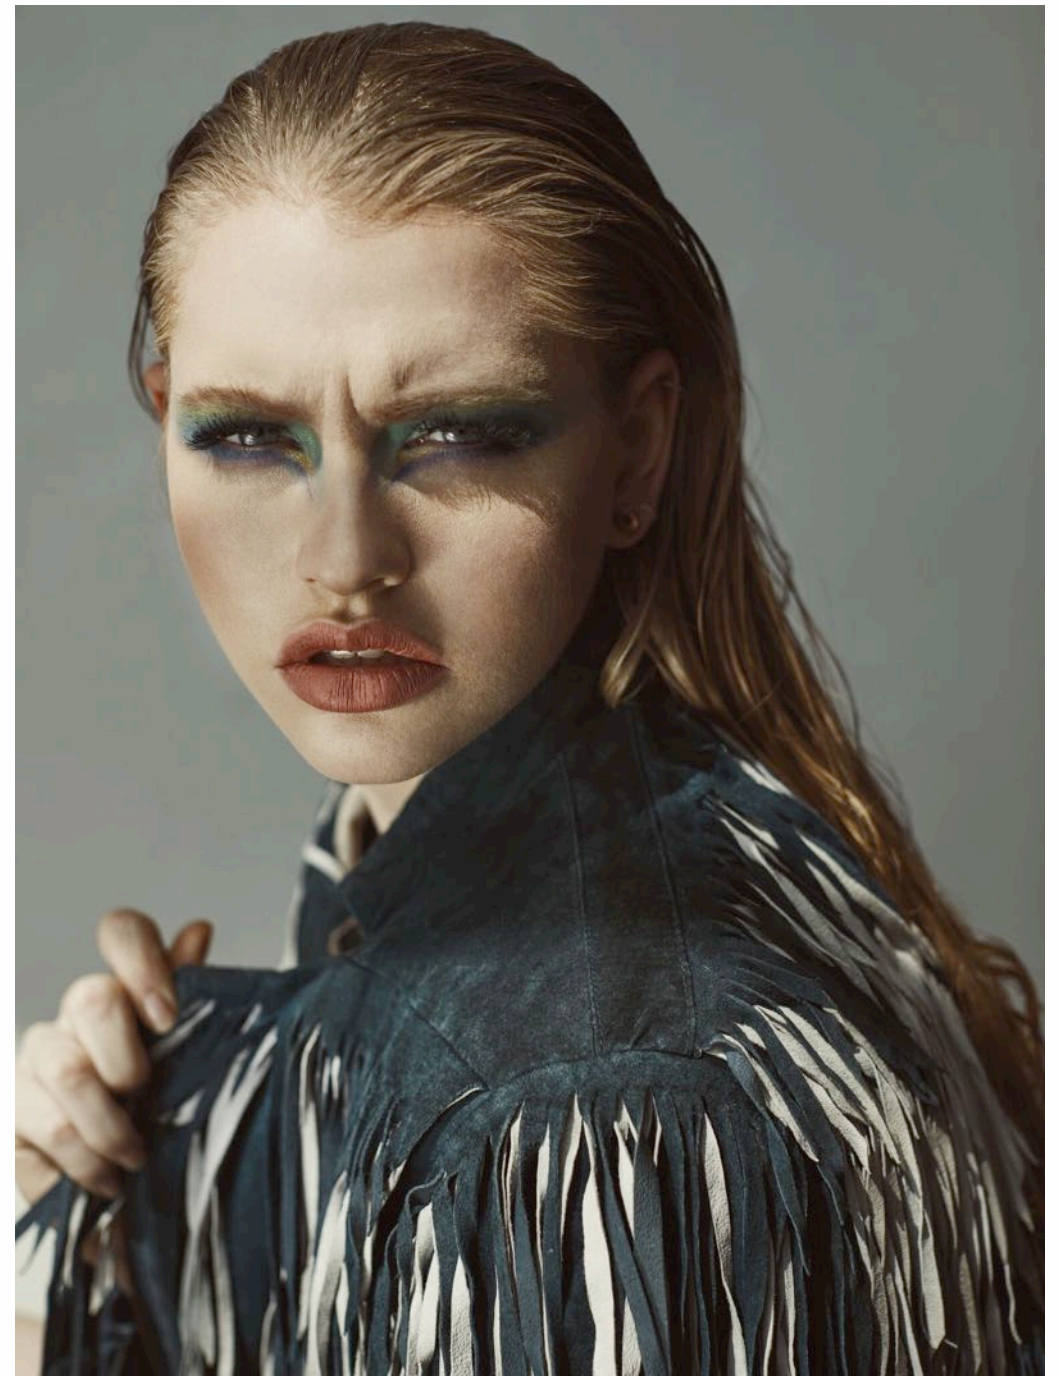

Cecillia P.

+49 151 68 18 71 07