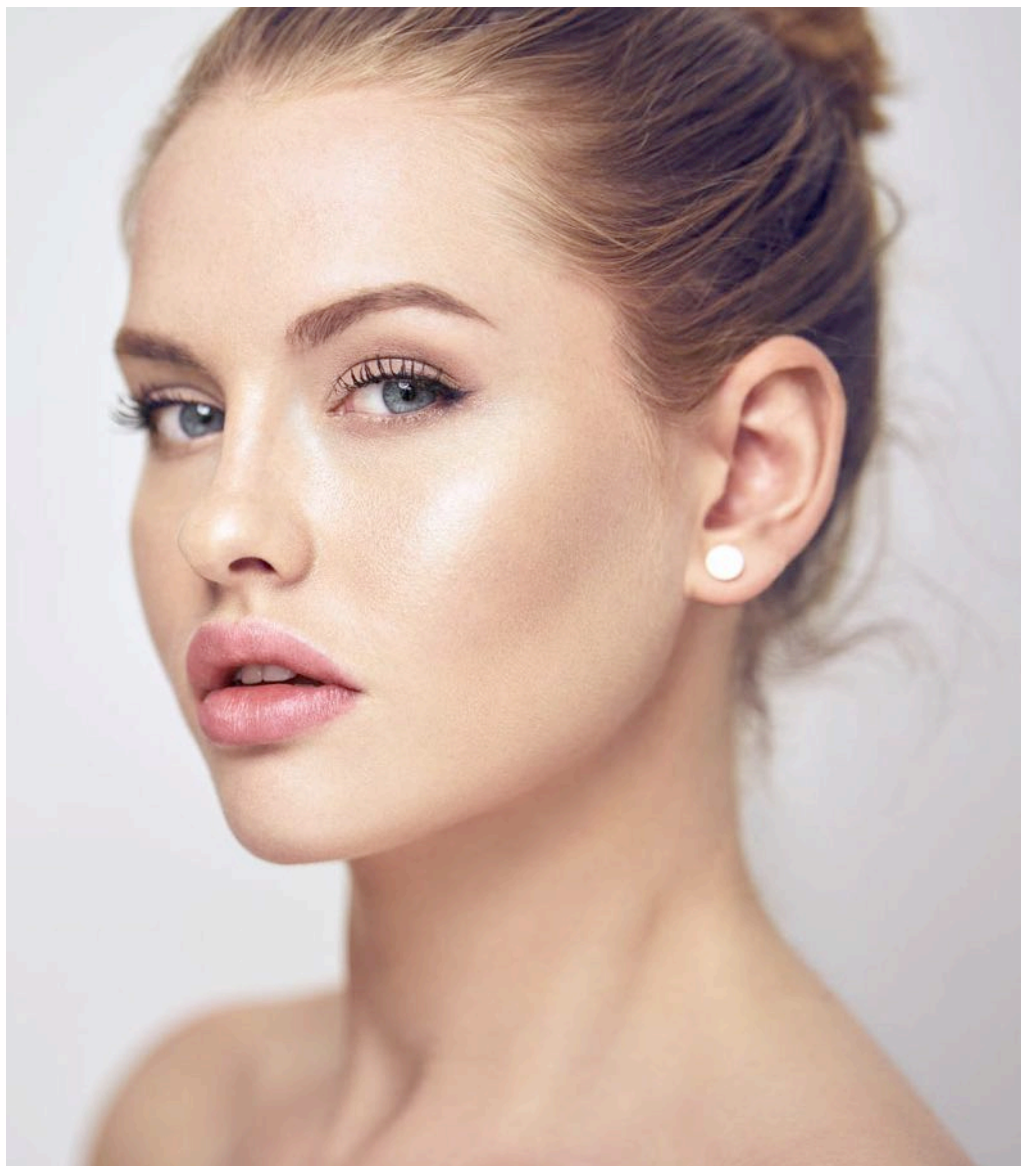

173cm - DR 36 EU - 86cm/34" - 66cm/26" - 84cm/33" - 38 - Blonde - Blue

Cologne - Impekovener Str. 29

Cecillia P.

+49 151 68 18 71 07

Cologne - Impekovener Str. 29

Cecillia P.

+49 151 68 18 71 07

Cologne - Impekovener Str. 29