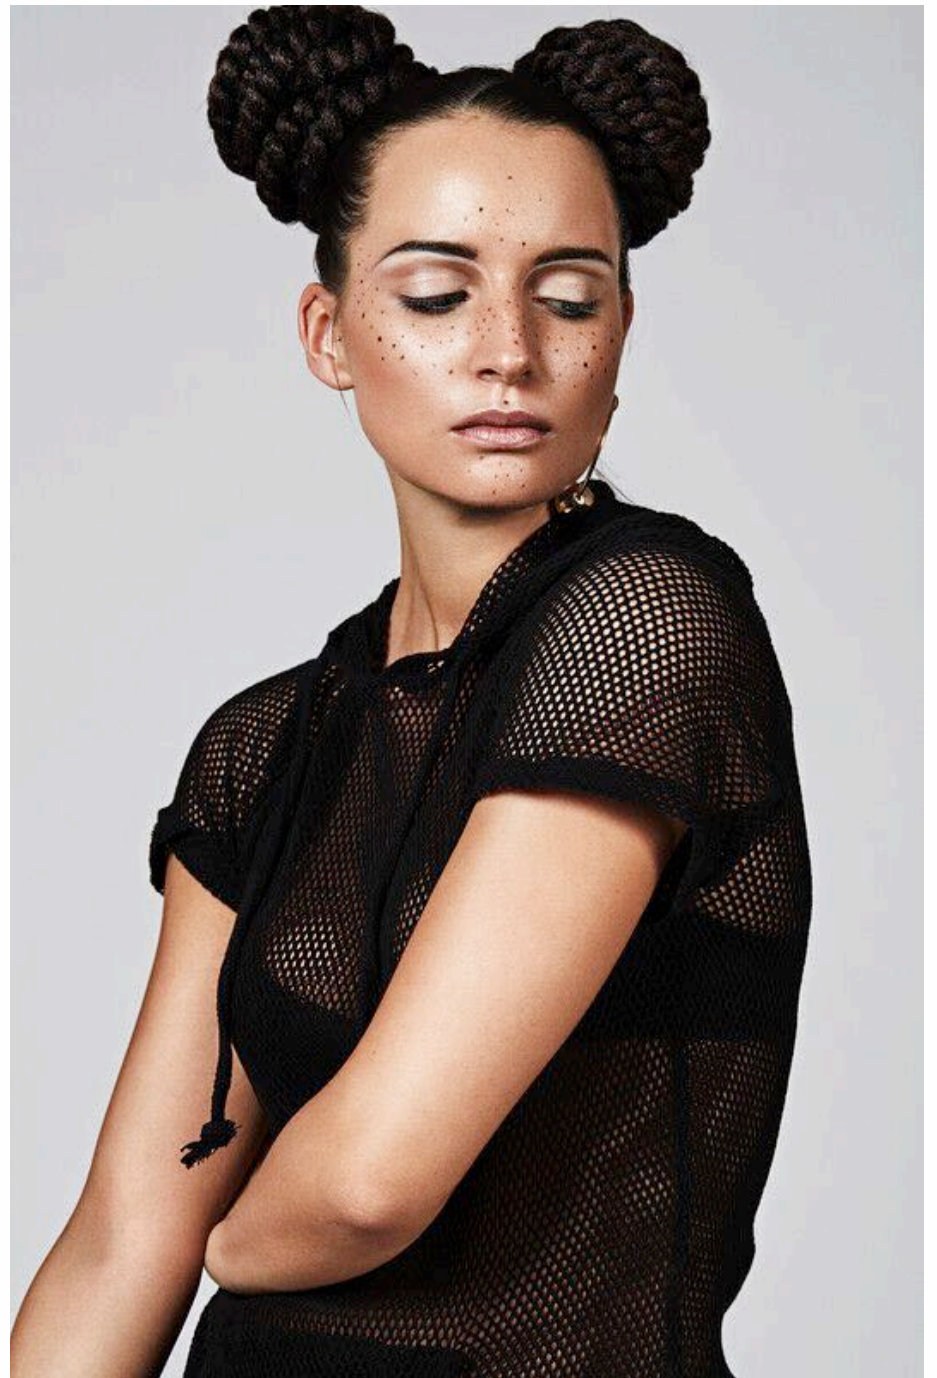

Charlie Arsan

+49 151 68 18 71 07