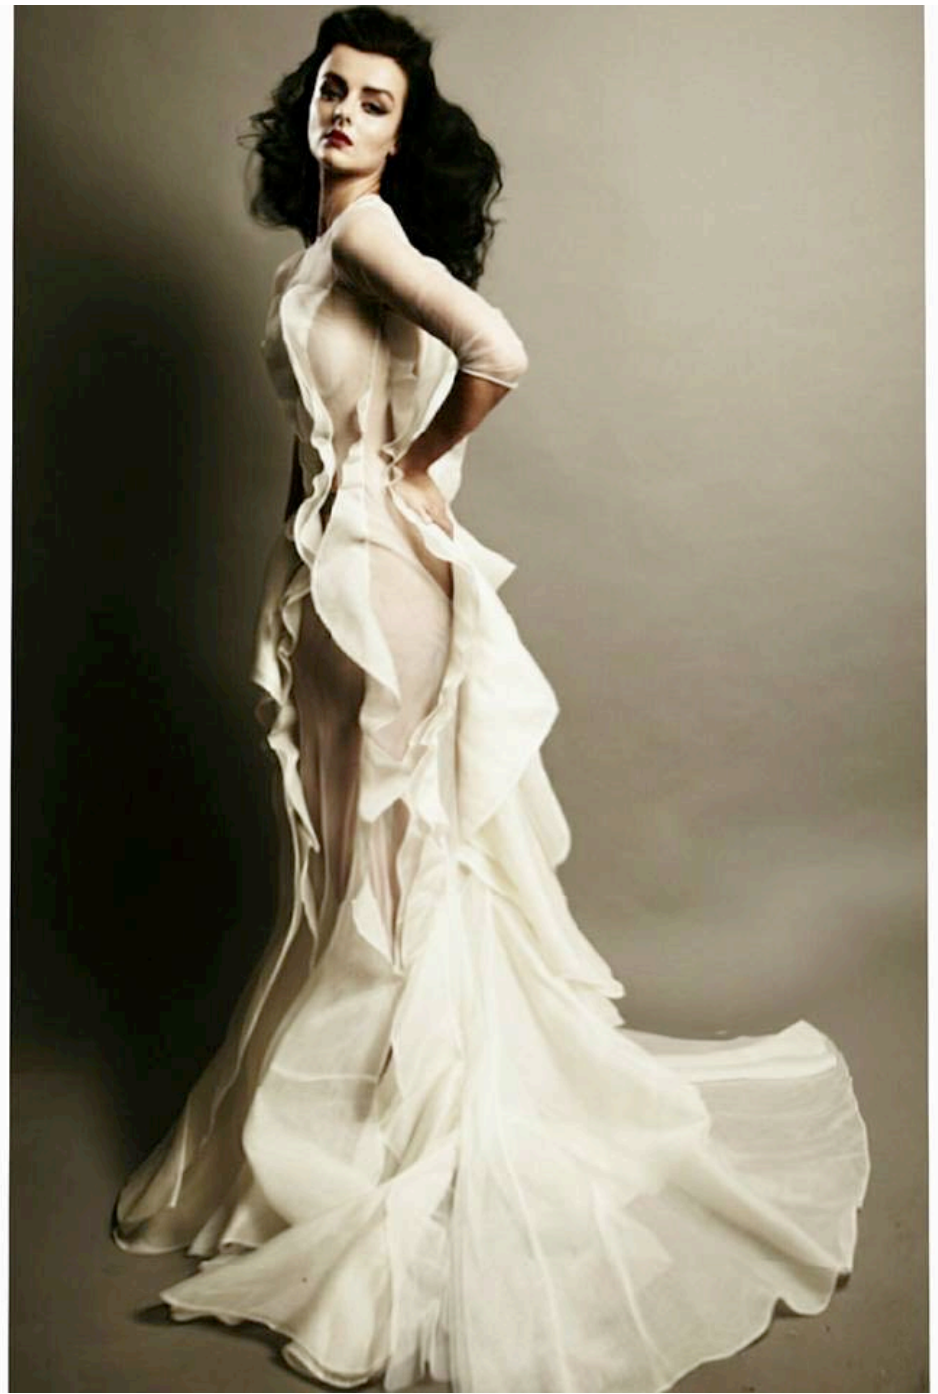

Cherry V.

+49 151 68 18 71 07