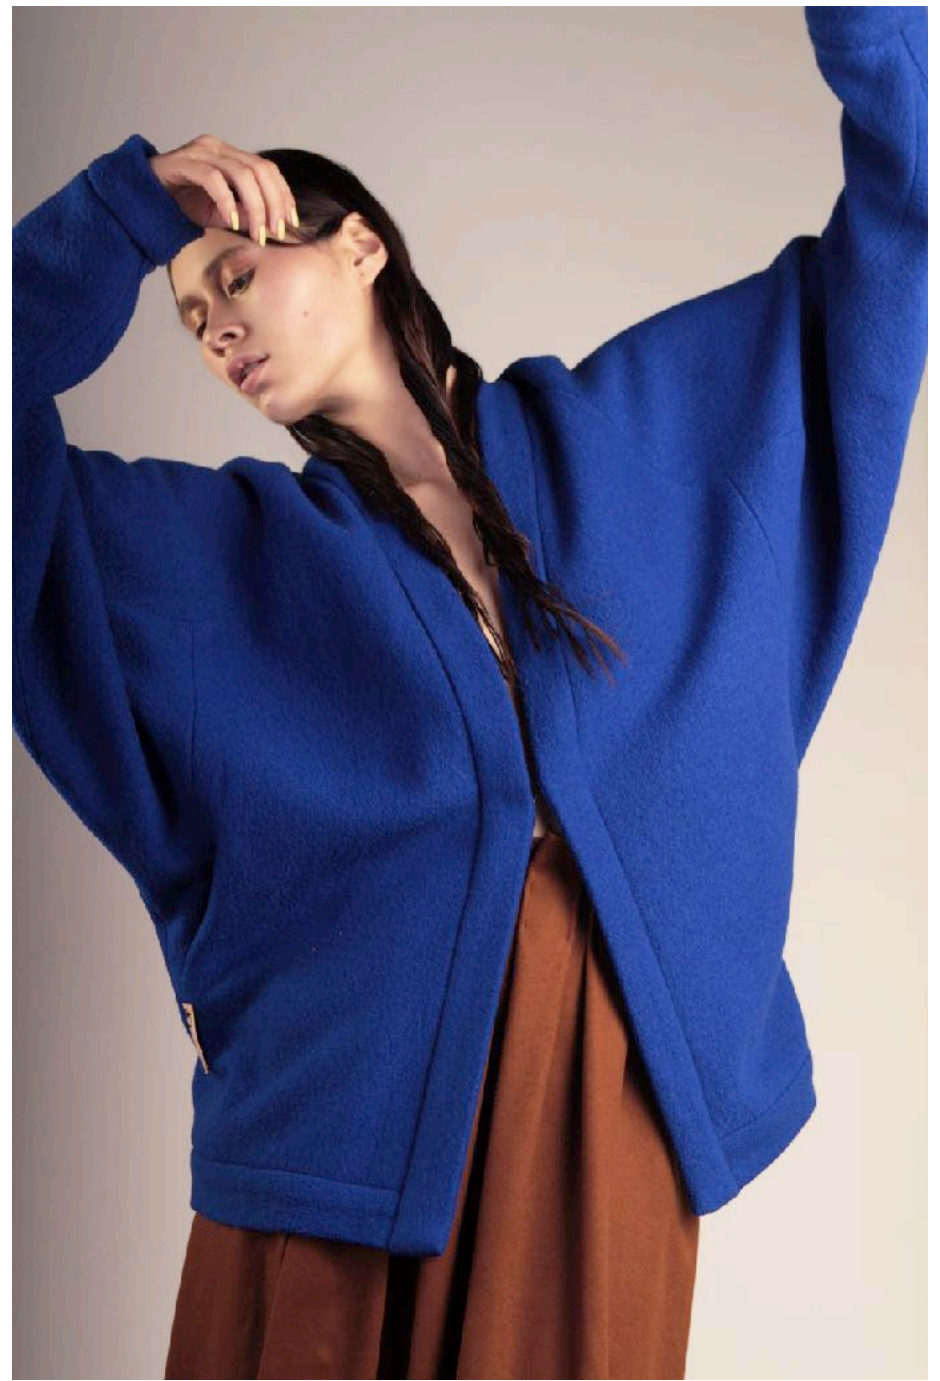

Darcy J.

+49 151 68 18 71 07