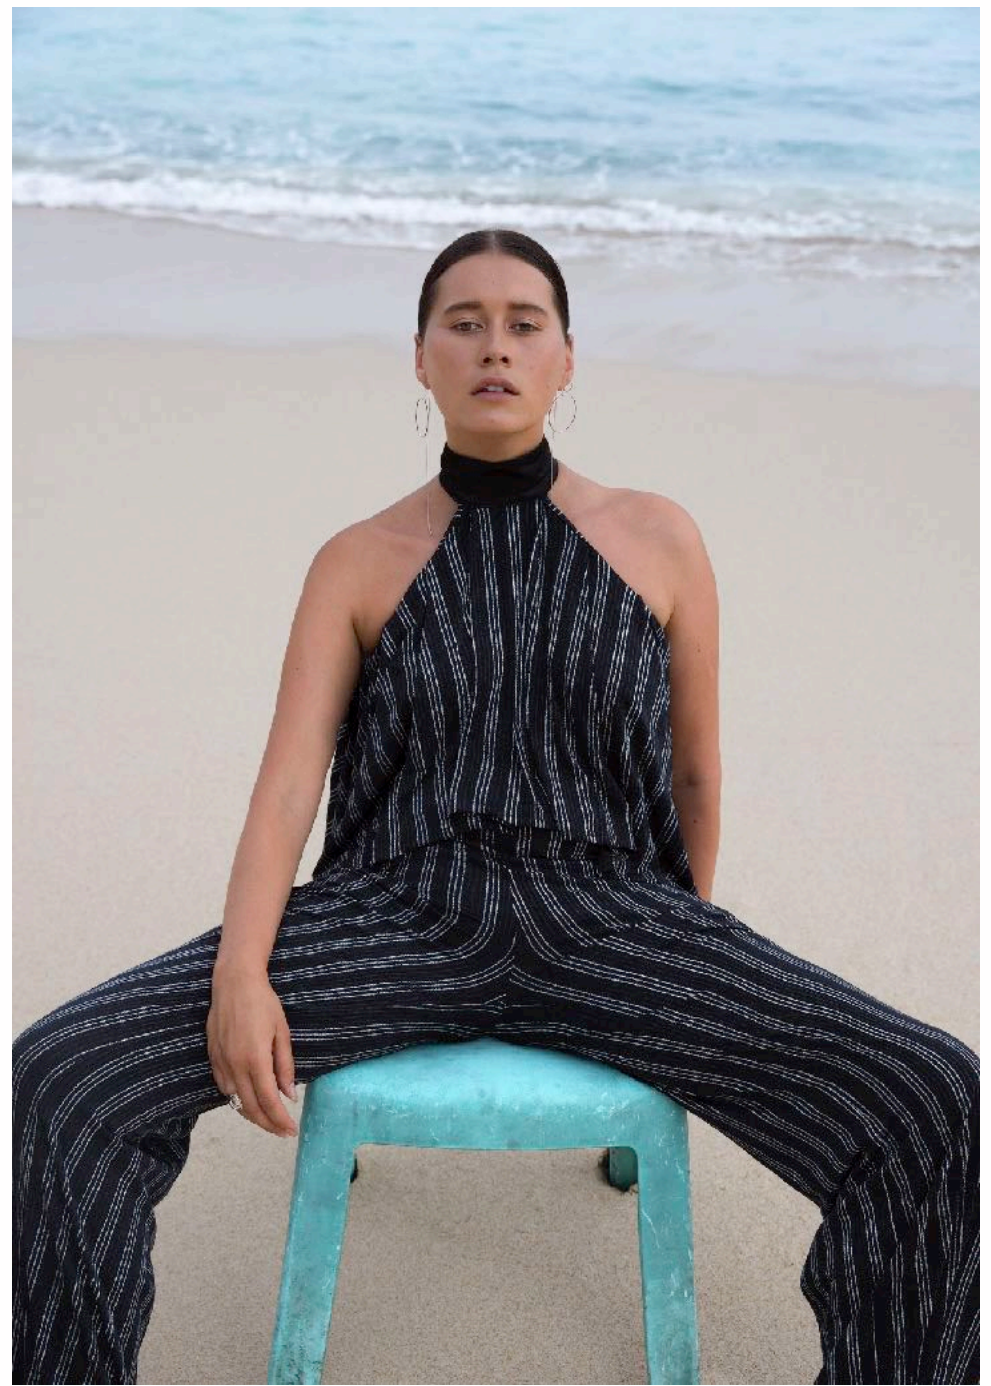

Darcy J.

+49 151 68 18 71 07