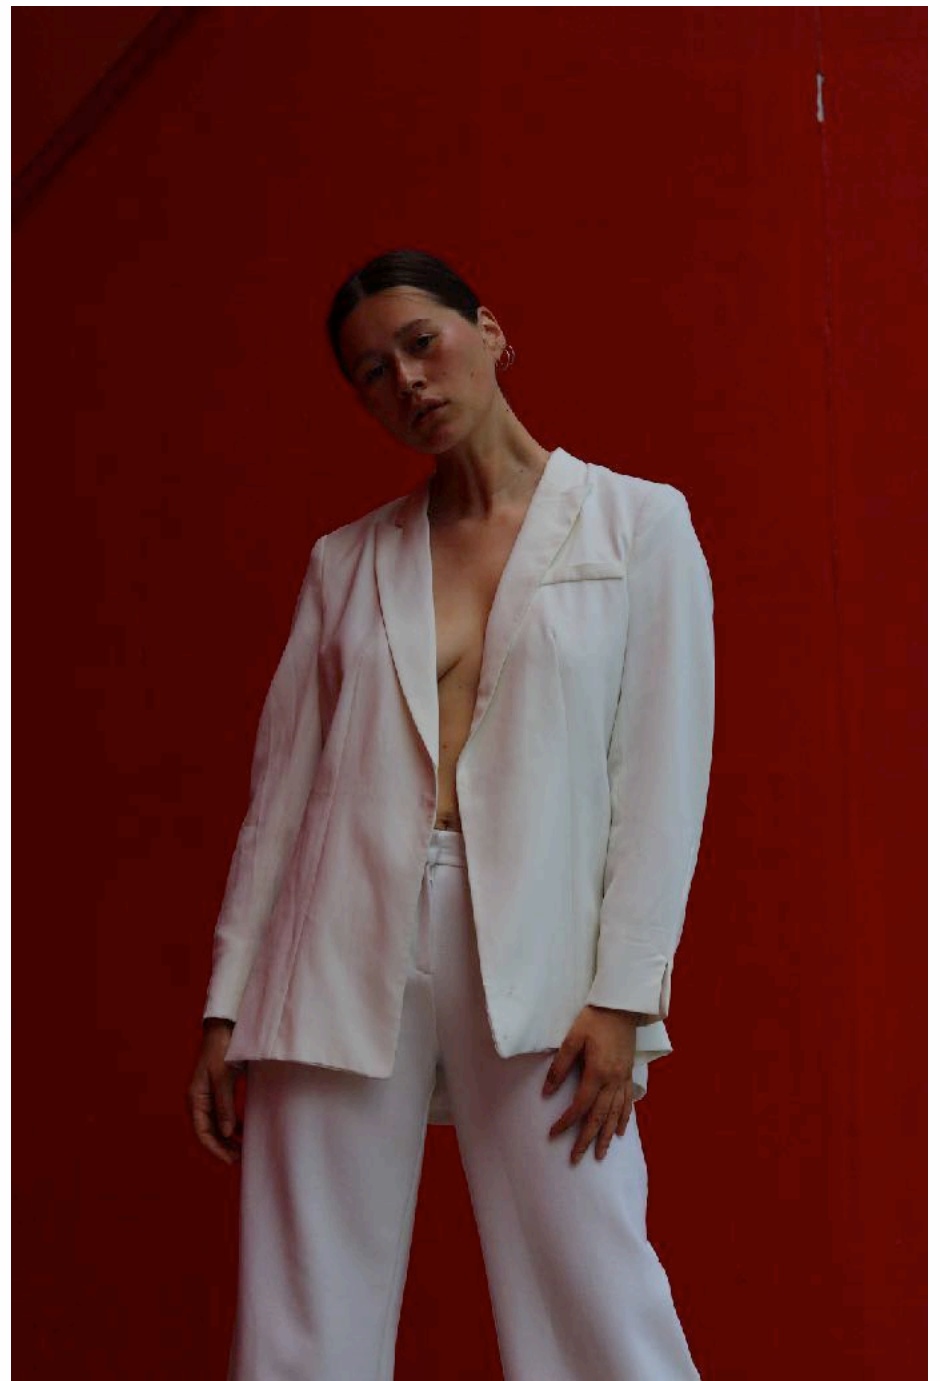

Darcy J.

+49 151 68 18 71 07