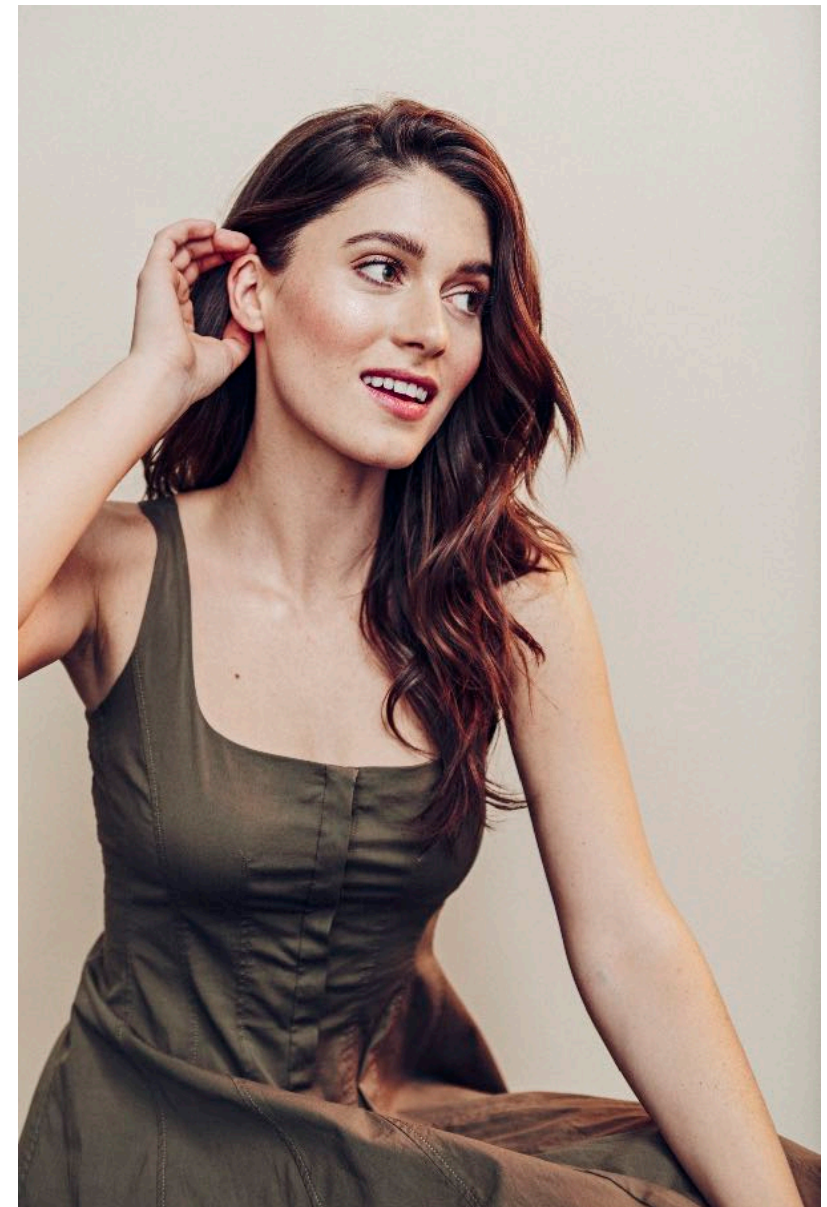

## **Emma F.**

170cm - 34 EU - 87cm/34" - 69cm/27" - 94cm/37" - 37.5 - Brown - Hazel