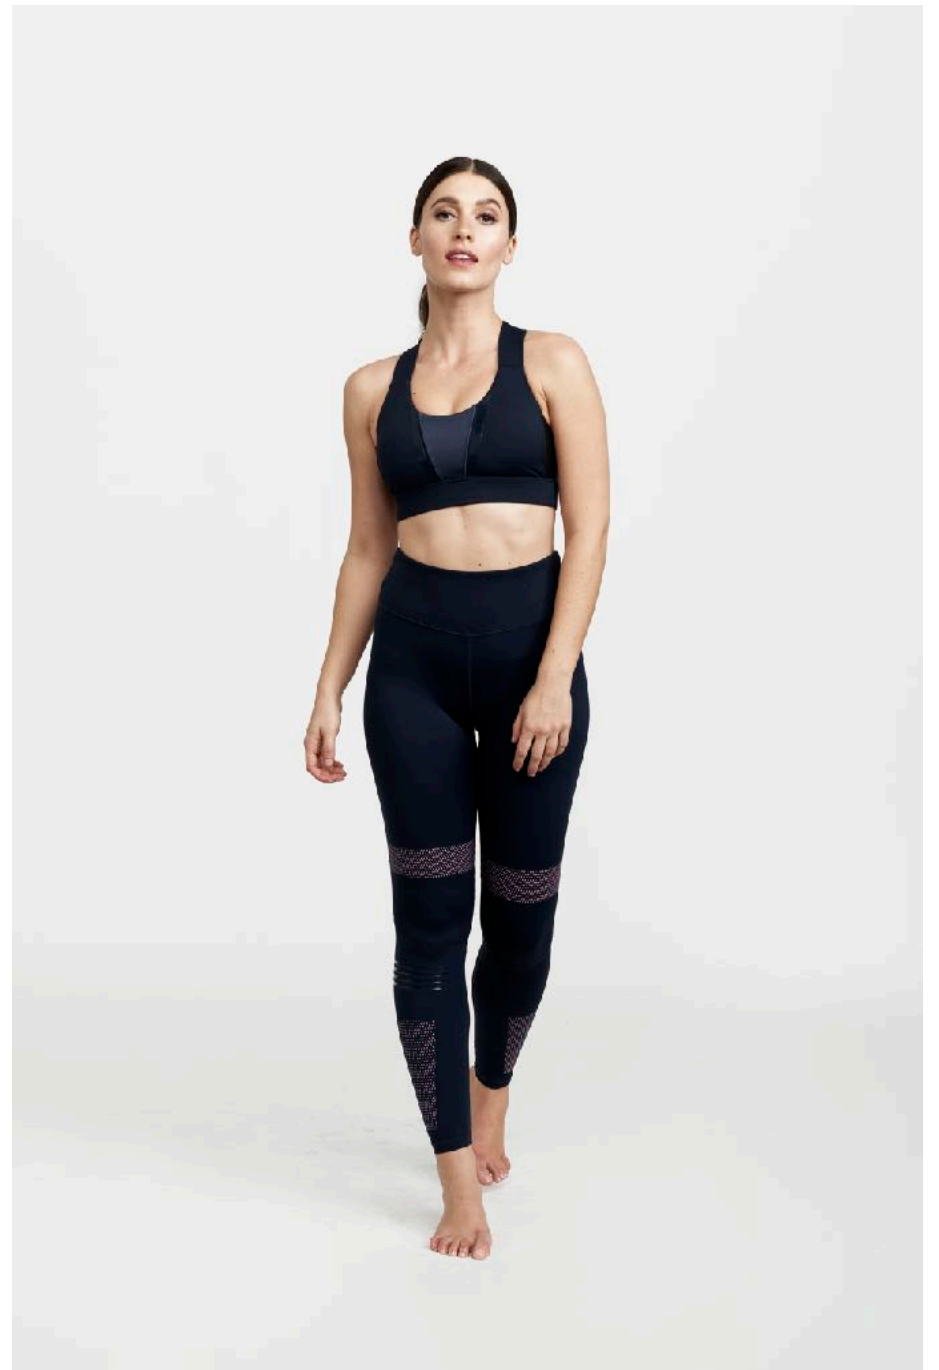

Cologne - Impekovener Str. 29

Emma F.