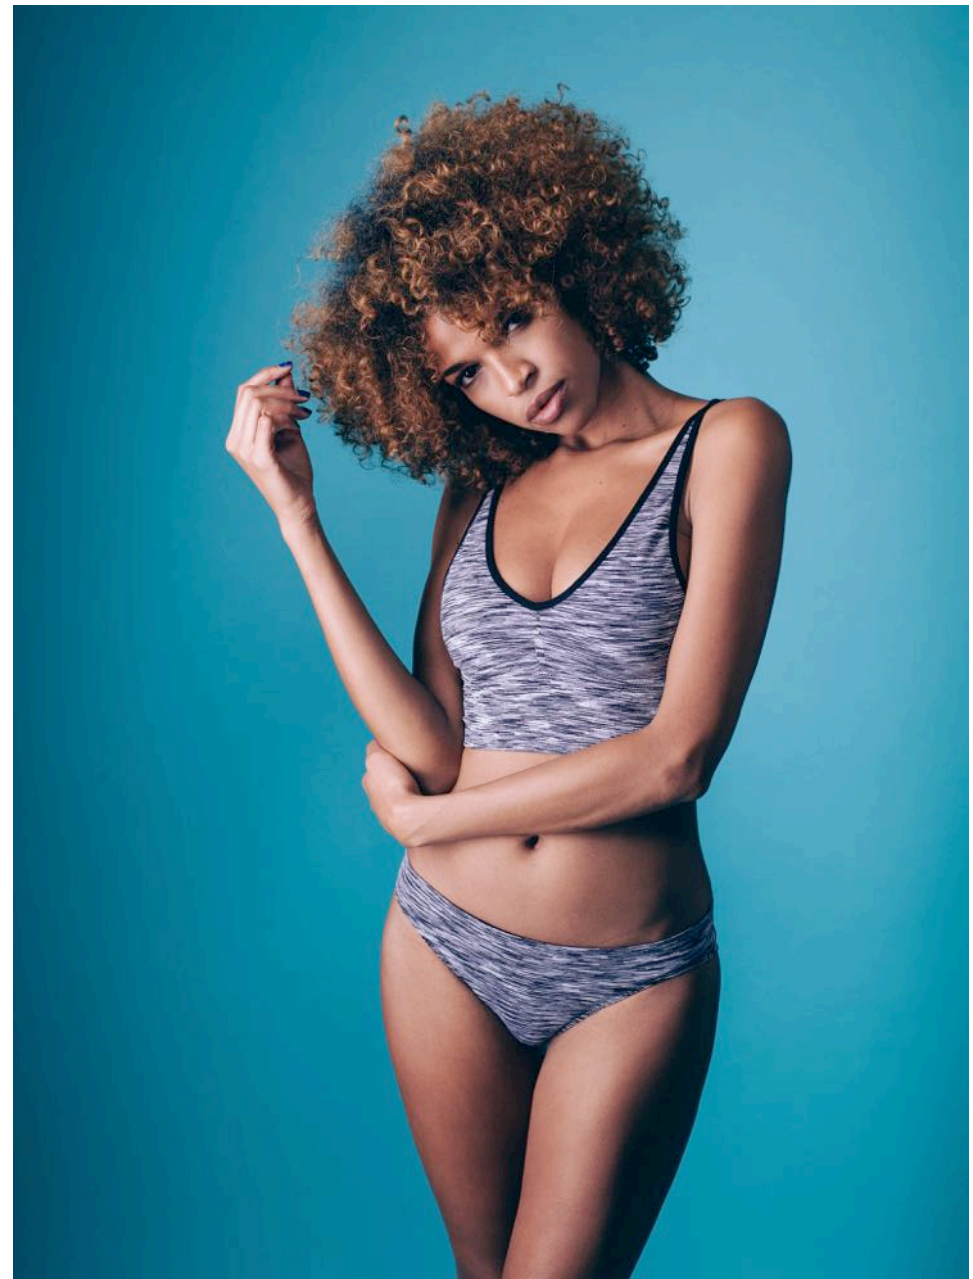

*J
M
Stels
W*

Jackie A.

170cm - 36 EU- 78cm/30.7" - 60cm/23.6" - 90cm/35" - 37 - Brown- Brown