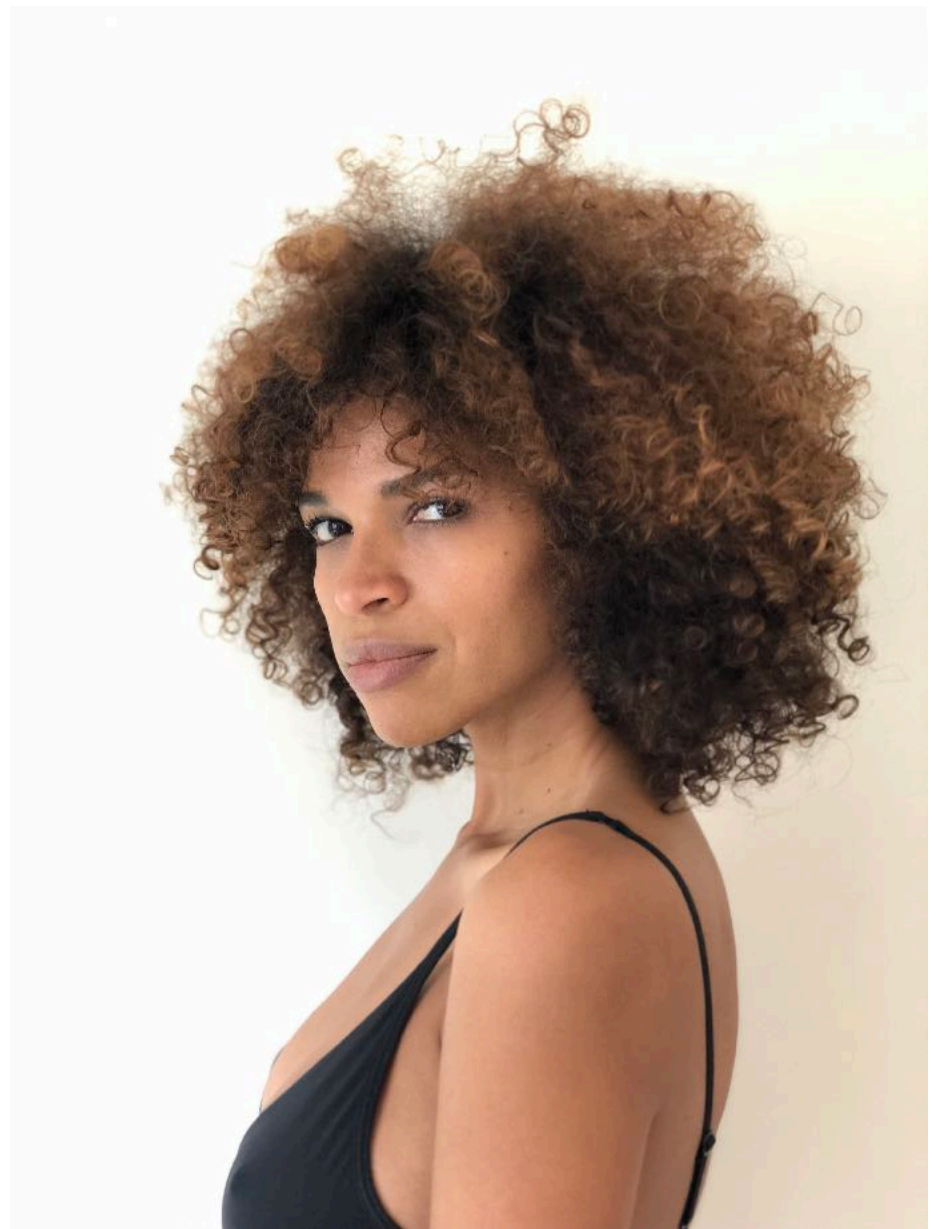

*J
M
Stels
W*

Jackie A.

170cm - 36 EU - 78cm/30.7" - 60cm/23.6" - 90cm/35" - 37 - Brown - Brown

Jackie A.

170cm - 36 EU - 78cm/30.7" - 60cm/23.6" - 90cm/35" - 37 - Brown - Brown

Jackie A.

170cm - 36 EU - 78cm/30.7" - 60cm/23.6" - 90cm/35" - 37 - Brown - Brown

Jackie A.

170cm - 36 EU - 78cm/30.7" - 60cm/23.6" - 90cm/35" - 37 - Brown - Brown

Jackie A.

170cm - 36 EU - 78cm/30.7" - 60cm/23.6" - 90cm/35" - 37 - Brown - Brown

Jackie A.

170cm - 36 EU - 78cm/30.7" - 60cm/23.6" - 90cm/35" - 37 - Brown - Brown