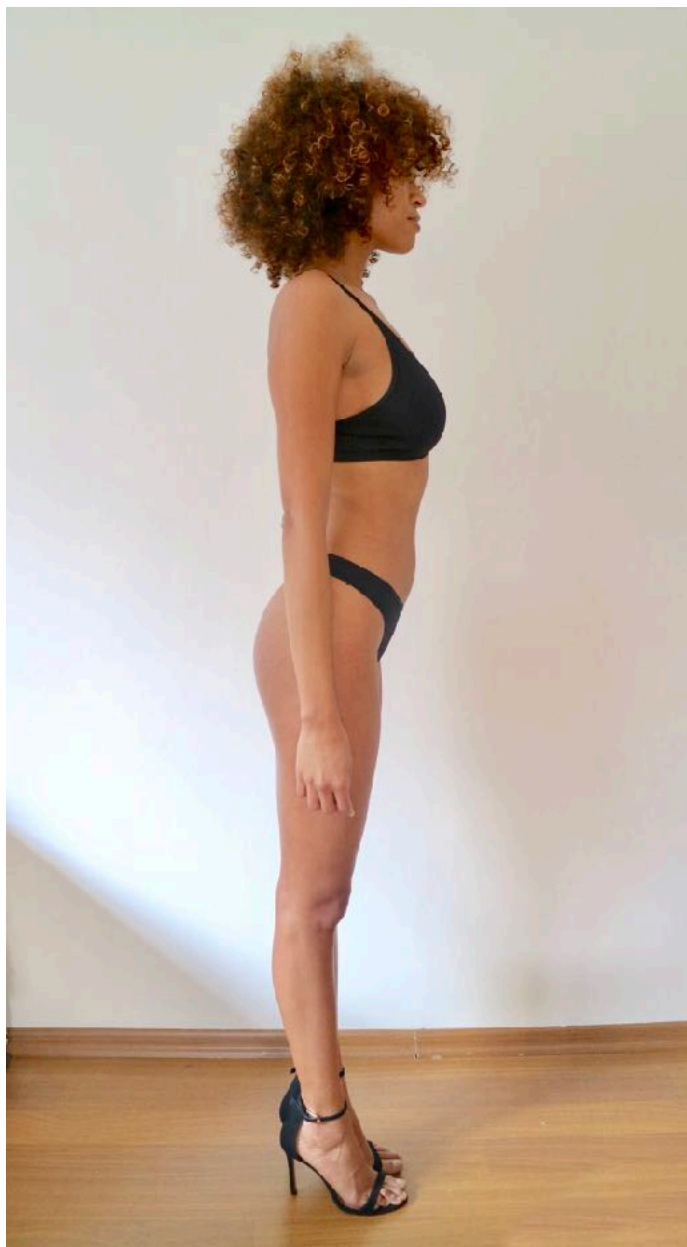

*J
M
Stels
W*

Jackie A.

170cm - 36 EU - 78cm/30.7" - 60cm/23.6" - 90cm/35" - 37 - Brown - Brown

Jackie A.

170cm - 36 EU - 78cm/30.7" - 60cm/23.6" - 90cm/35" - 37 - Brown - Brown

Jackie A.

170cm - 36 EU - 78cm/30.7" - 60cm/23.6" - 90cm/35" - 37 - Brown - Brown

Jackie A.

170cm - 36 EU - 78cm/30.7" - 60cm/23.6" - 90cm/35" - 37 - Brown - Brown

Jackie A.

170cm - 36 EU - 78cm/30.7" - 60cm/23.6" - 90cm/35" - 37 - Brown - Brown

Jackie A.

170cm - 36 EU - 78cm/30.7" - 60cm/23.6" - 90cm/35" - 37 - Brown - Brown