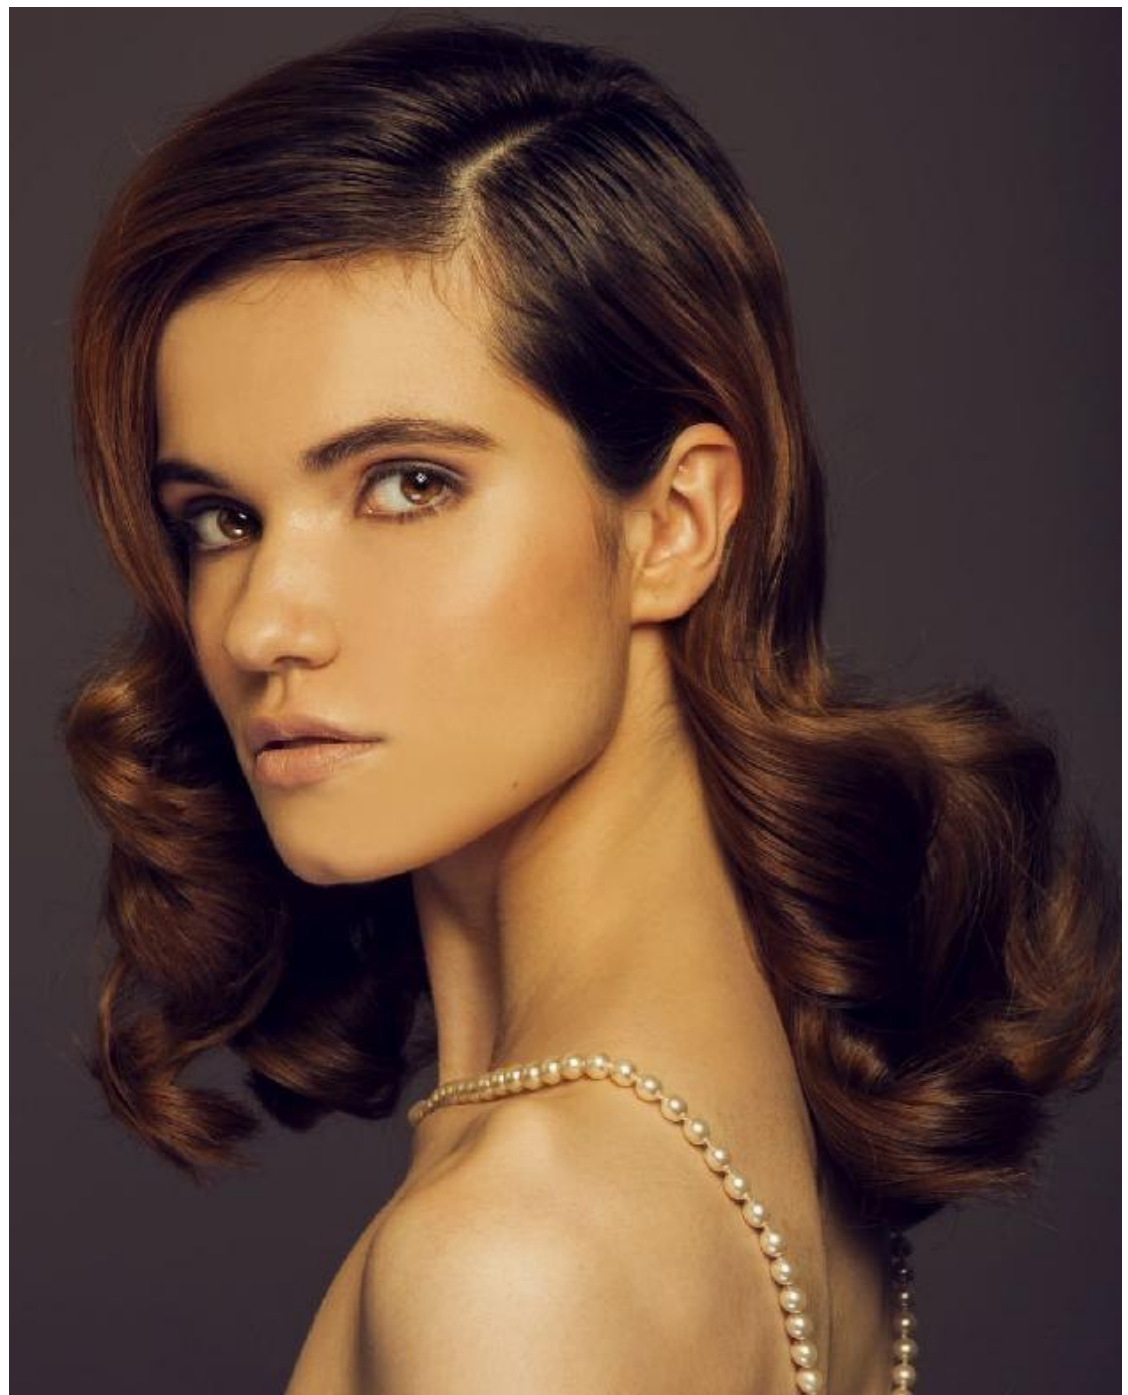

Marina F.

+49 151 68 18 71 07