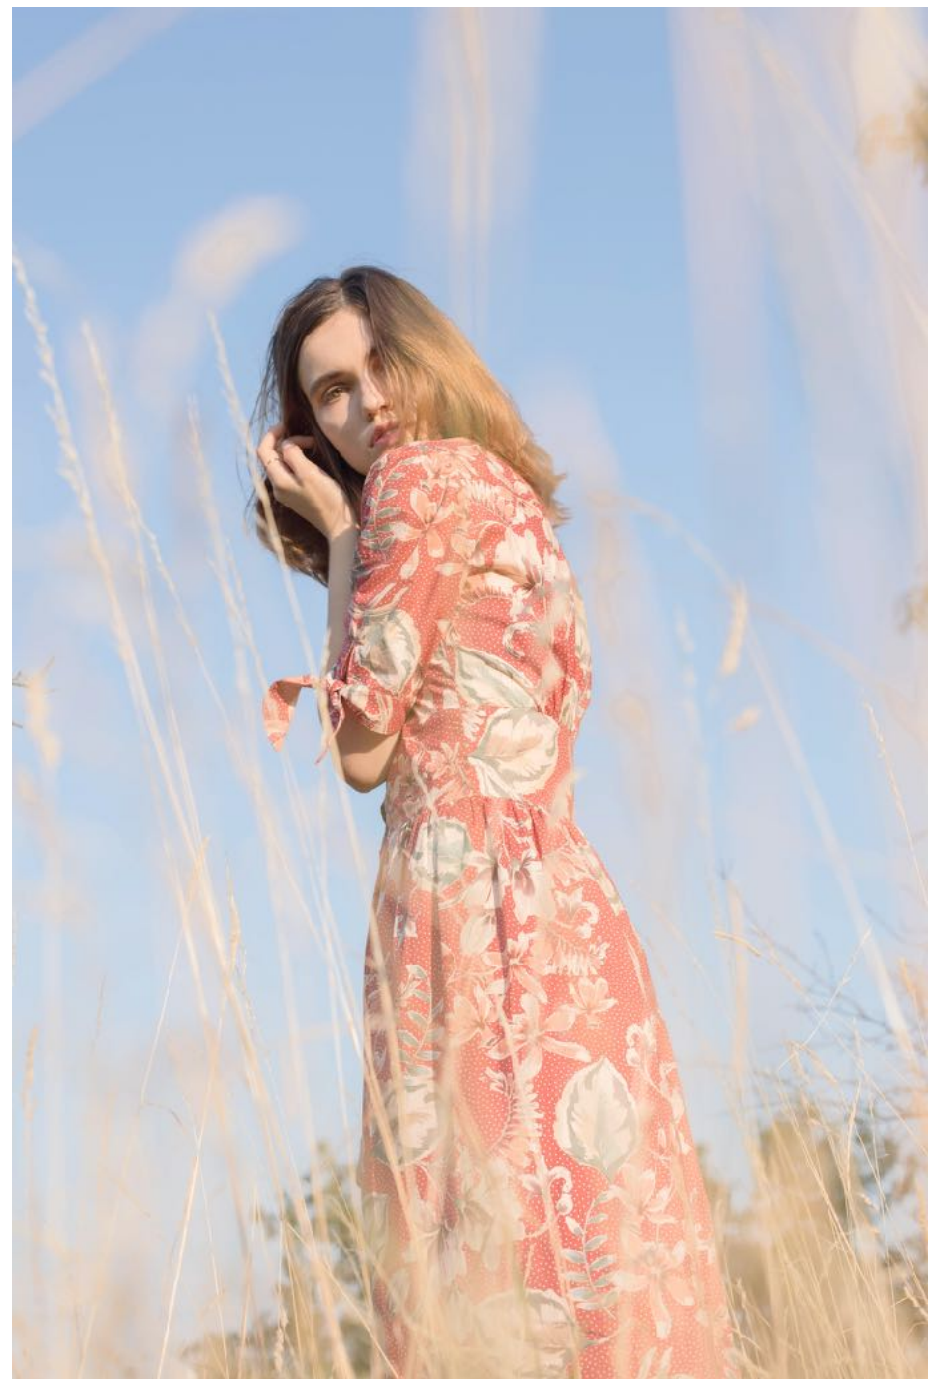

Marina F.

+49 151 68 18 71 07